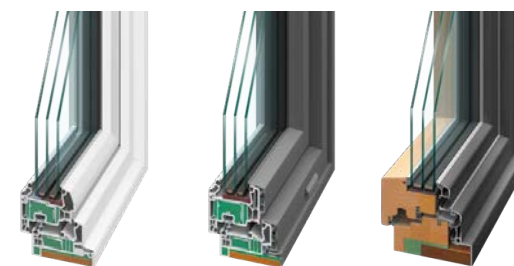

PERFECTA-FENSTER.DE

perfecta
Fenster | Türen | Rollläden

perfecta Montagesystem:

Fensterwechsel ohne Dreck

Seit über 50 Jahren entwickeln und verfeinern wir unsere Produktions- und Montageverfahren kontinuierlich weiter und perfektionieren sie ganz im Sinne unserer Kunden. Mit dem Montagesystem Fensterwechsel ohne Dreck haben wir als Renovierungsspezialist ein Montagesystem entwickelt, das den Fensterwechsel komplett ohne Ausbrucharbeiten des alten Fensters oder der Fenstertüre aus dem Mauerwerk ermöglicht. Tapeten, Fliesen oder auch Bodenbeläge bleiben somit vollkommen unbeschädigt. Nacharbeiten am Mauerwerk entfallen vollständig und gehören bei diesem Montagesystem der Vergangenheit an. **Wir verlassen Ihr Zuhause so, wie wir es vorgefunden haben: sauber.**

”
Vorteile auf
einen Blick
“

Professionelle Montage
vom Spezialisten

Keine Ausbrucharbeiten und
Nacharbeiten am Mauerwerk

Tapeten, Fliesen, Putz und
Bodenbeläge bleiben
vollkommen unbeschädigt

30 Jahre Garantie auf
das Montagesystem

Sauber & komfortabel

Der Ablauf im Detail

Sie haben die Wahl

Unsere Fenster in perfecta Qualität erhalten Sie in der Rahmenausführung Kunststoff, Kunststoff-Alu und Holz-Alu. **Alle Rahmenausführungen sind für das Montagesystem Wechsel ohne Dreck geeignet.**

Der äußere Fensterrahmen wird aufgesetzt und durch ein spezielles Aufnahmeprofil fest mit dem inneren Rahmen verbunden. So können auch große Elemente mit dem perfecta System problemlos erneuert werden.