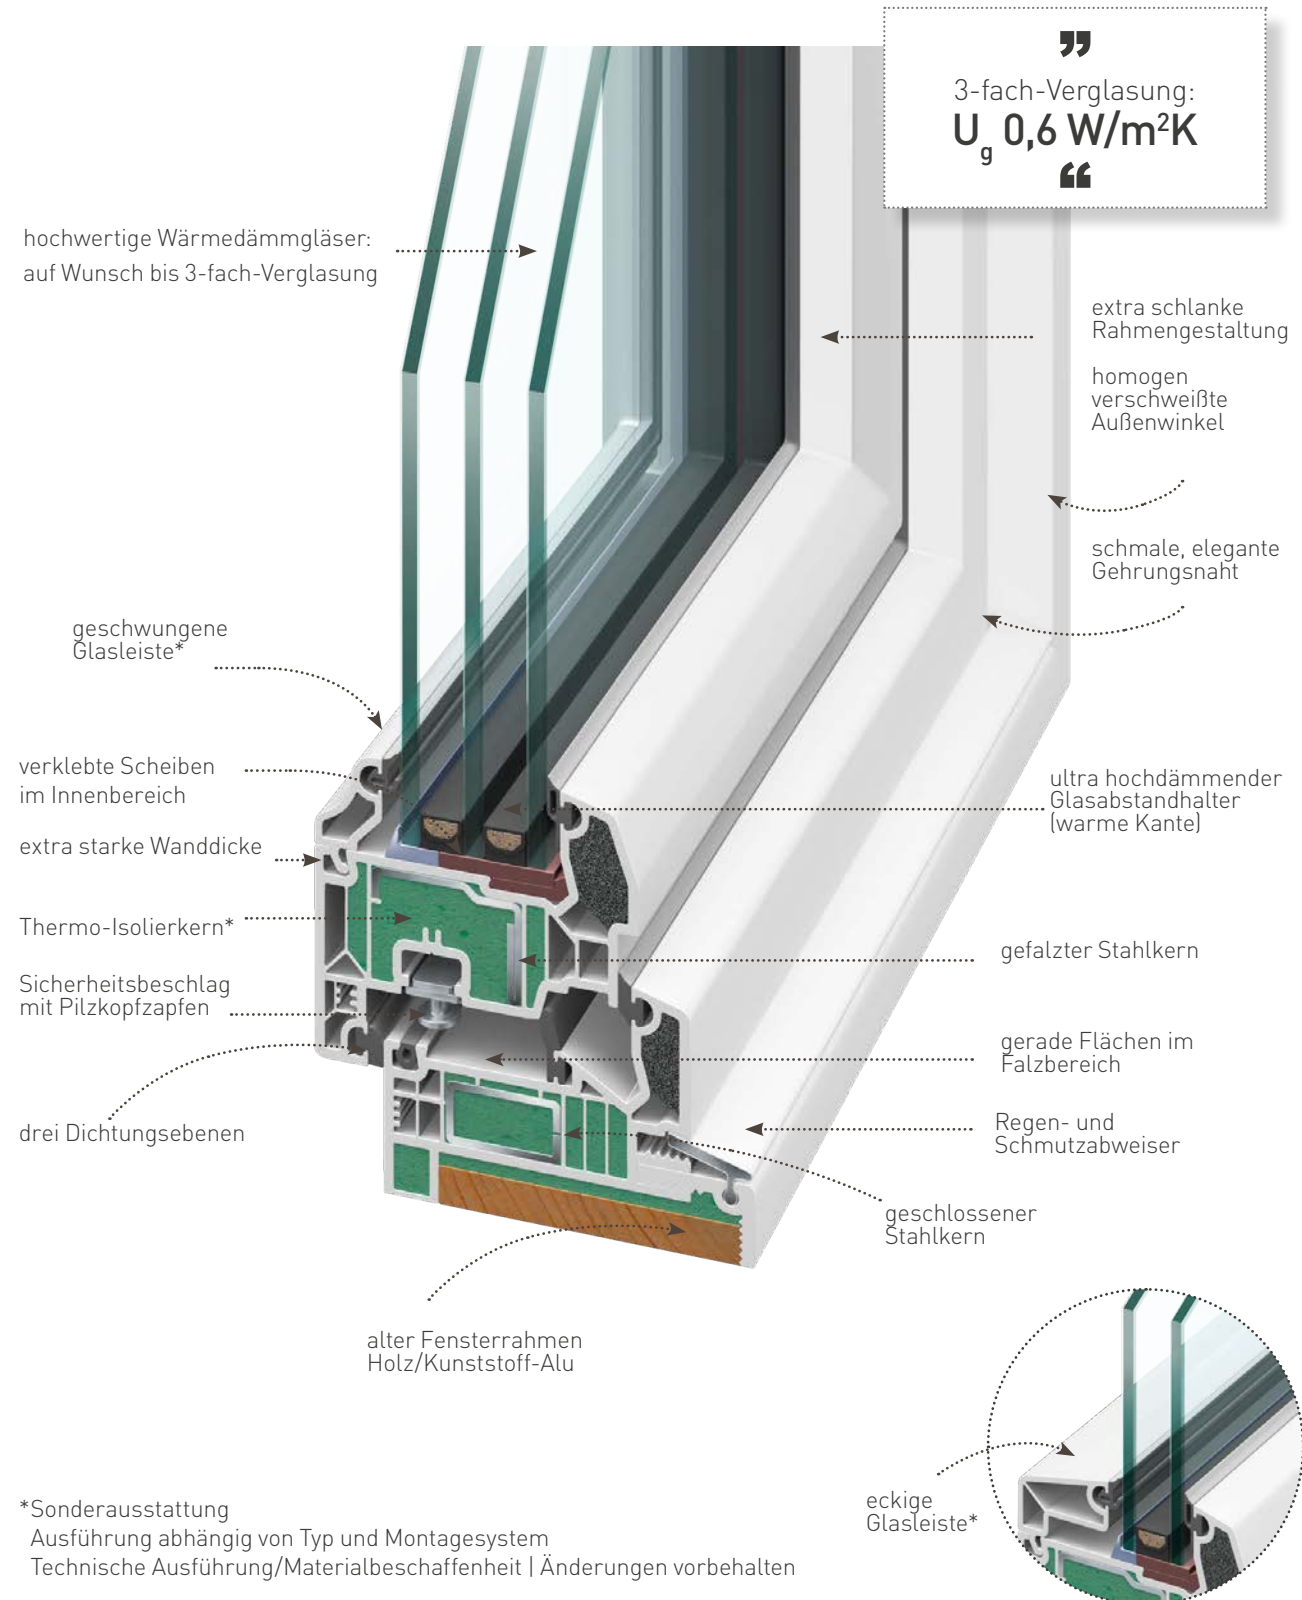

Montagesystem: Wechsel ohne Dreck

Kunststoff-Rahmenaufbau

Rahmenaufbau für das Montagesystem Wechsel ohne Dreck, bei dem sämtliche Ausbrucharbeiten und Nacharbeiten am Mauerwerk entfallen.

*Sonderausstattung
Ausführung abhängig von Typ und Montagesystem
Technische Ausführung/Materialbeschaffenheit | Änderungen vorbehalten

PERFECTA-FENSTER.DE

perfecta
Fenster | Türen | Rollläden

perfecta Montagesystem:

Fensterwechsel ohne Dreck

Seit über 50 Jahren entwickeln und verfeinern wir unsere Produktions- und Montageverfahren kontinuierlich weiter und perfektionieren sie ganz im Sinne unserer Kunden. Mit dem Montagesystem Fensterwechsel ohne Dreck haben wir als Renovierungsspezialist ein Montagesystem entwickelt, das den Fensterwechsel komplett ohne Ausbrucharbeiten des alten Fensters oder der Fenstertüre aus dem Mauerwerk ermöglicht. Tapeten, Fliesen oder auch Bodenbeläge bleiben somit vollkommen unbeschädigt. Nacharbeiten am Mauerwerk entfallen vollständig und gehören bei diesem Montagesystem der Vergangenheit an. **Wir verlassen Ihr Zuhause so, wie wir es vorgefunden haben: sauber.**