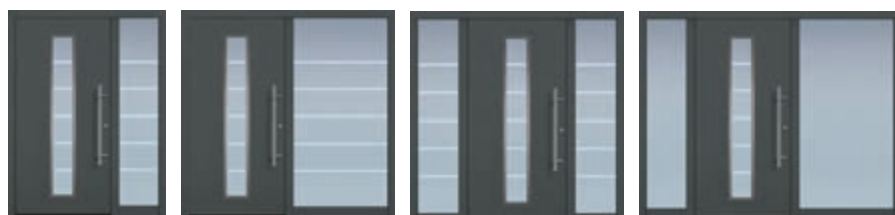

PERFECTA FENSTER VERTRIEBS- UND MONTAGE GMBH

Zentrale | Hauptstraße 3 | 86707 Westendorf | Tel.: 08273-79 90 2 | Fax: 08273-79 92 50 | kontakt@perfecta-fenster.de

Niederlassung | Prophetenberg 3 | 04668 Grimma | Tel.: 03437-92 48 0 | Fax: 03437-92 48 50 | kontakt@perfecta-fenster.de

Einmaliges
Angebot

AKTIONSHAUSTÜREN

SONDERAKTION
Jetzt noch mehr Sicherheit!

perfecta

Fenster | Türen | Rollläden

DAS ZUHAUSE FÜR RENOVIERER.